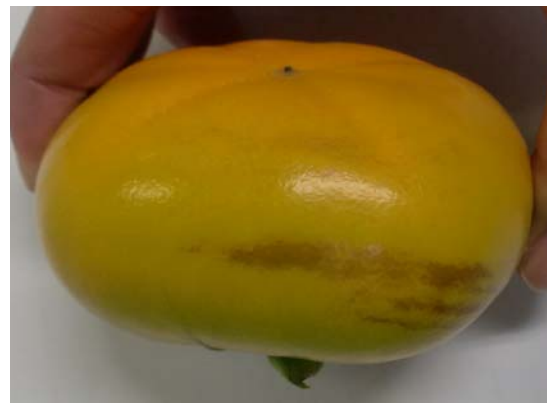

下記のサンプルを参考にしてください。

果実の肩位までのスレ果は出荷できます。

す品

す品

す品

す品

※色の程度は参考にしないでください。

果頂部にスレがあるものはハネ