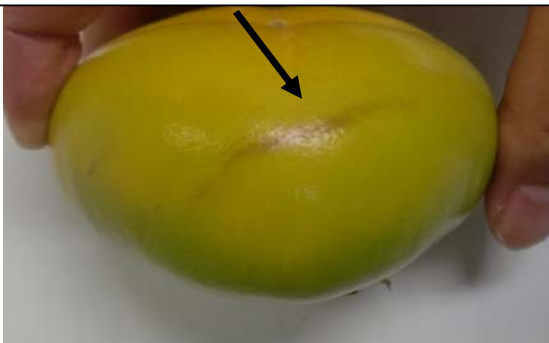

台風15号の被害による特別集荷による出荷基準

(2011/9/26)

おけさ柿中央共同選果場

このたびの台風被害により下記の基準で取り扱いをしますのでよろしくお願い致します。

1. 1級品・2級品については、従来通りの規格とします。
2. 枝ずれ、葉ずれ被害果については特別集荷を実施します。
3. 集荷日程は別紙
4. 出荷基準

特別集荷品は **す** 品で取り扱います。

※ **葉ずれ、枝ずれ等が果頂部以下のものを対象とする。**

下記のサンプルを参考にしてください。

果実の肩位までのスレ果は出荷できます。

す品

す品

す品

す品

※色の程度は参考にしないでください。

果頂部にスレがあるものはハネ