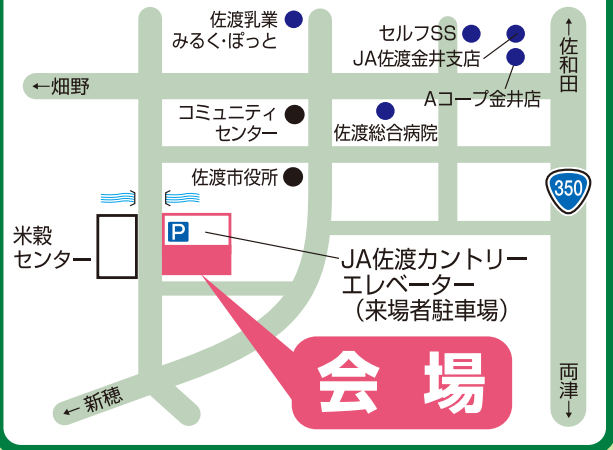

展示会場案内図

会場

主催 / 佐渡

後援 / JAグループ農業機械事業推進協議会
出展農機・自動車・営農資材メーカー

皆様方のご来場をお待ちしております!