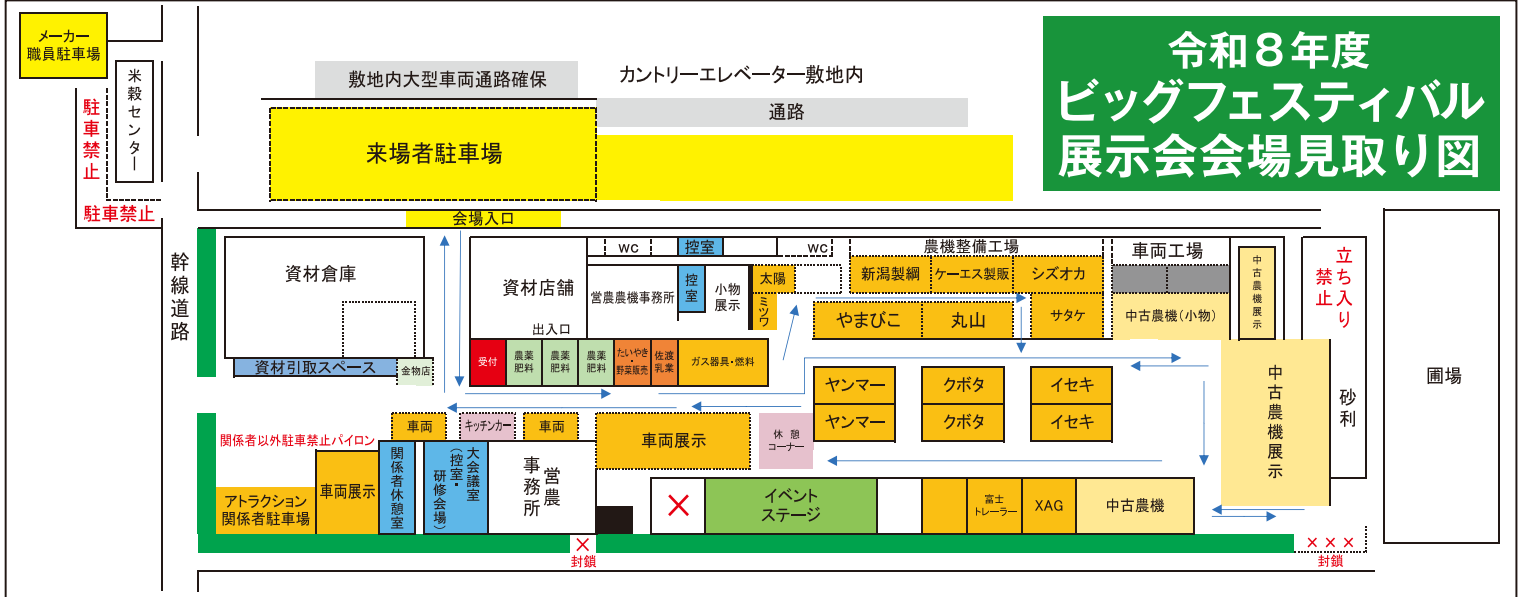

## 展示会場案内図

会場

主催 / 佐渡

後援 / JAグループ農業機械事業推進協議会  
出展農機・自動車・営農資材メーカー

皆様方のご来場をお待ちしております!

# 令和8年度 ビッグフェスティバル 展示会会場見取り図