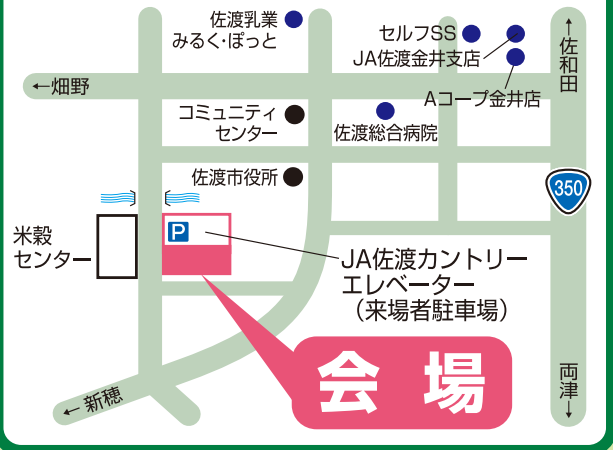

※内容は当日変更になる場合があります

スマート農業

各社、最新機械や
ザルビオ対応農機
など展示

コスト低減

・各社
低価格モデル
コンバイン など

融資 相談

受付中!

展示会場案内図